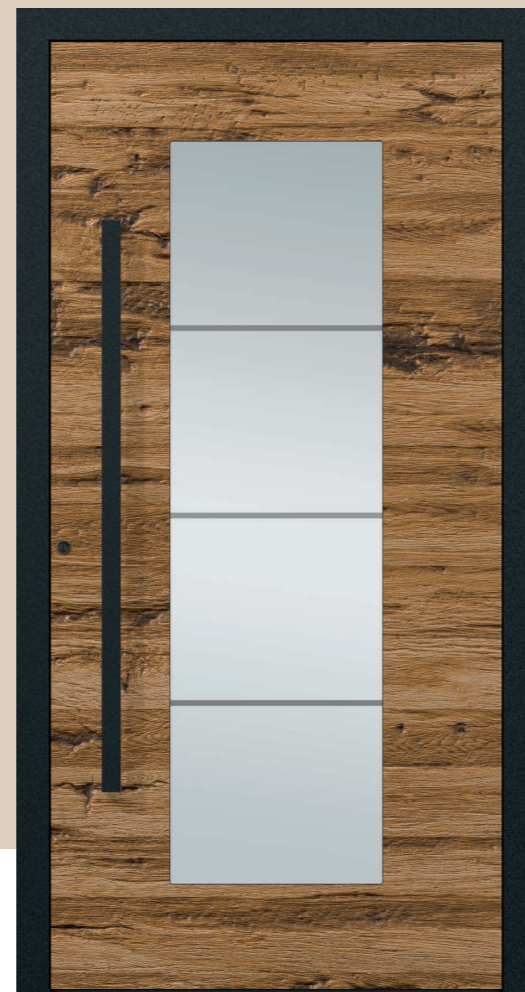

MODELL EH-403

KOtherm 96, 0575 9005 Tiefschwarz Feinstruktur

Füllung: beidseitig flügelüberdeckend |

Echtholz H0405 Attersee außen

Glas: Motivverglasung 1443

Zubehör: Handhabe 24777, 1200 mm, 0575 Feinstruktur

Black Edition 10011