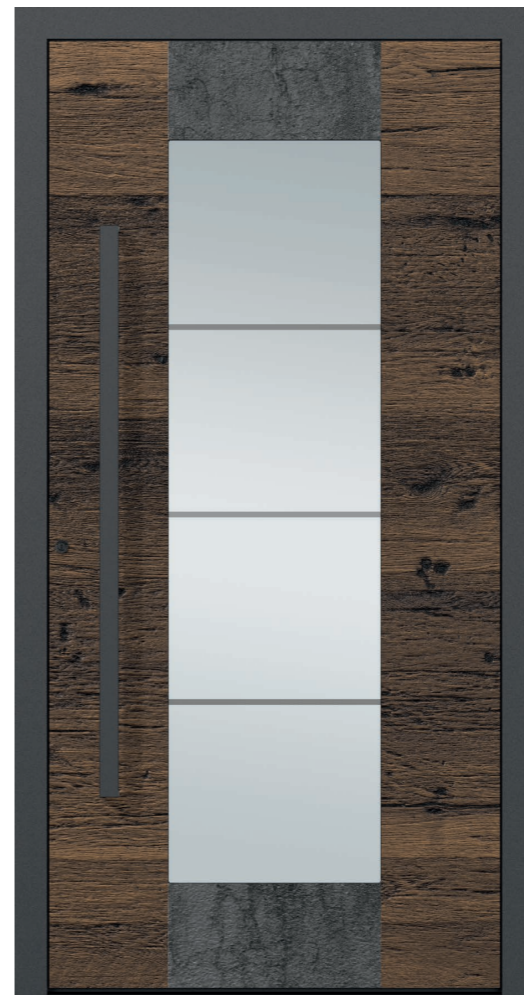

MODELL EH-403 K

KOtherm 96, 0673 Silbergrau Feinstruktur

Füllung: beidseitig flügelüberdeckend |
Echtholz H0406 Mondsee / K0203 Keramik
Dolomit Anthrazit

Glas: Motivverglasung 1443

Zubehör: Handhabe 24777, 1200 mm, 0673 FS

Black Edition 10011